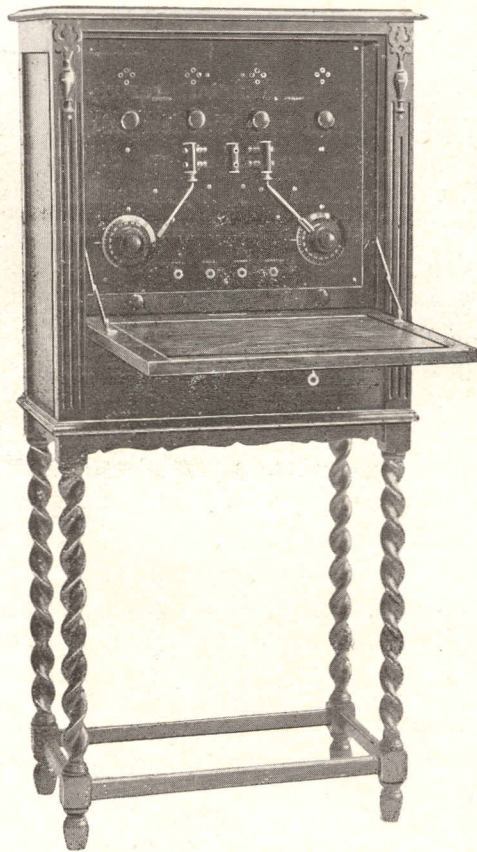

Ontvang-Apparaat Erres K. Cabinet

Dit toestel is technisch geheel gelijk aan het normaal model Erres K. Het Cabinet biedt ruimte voor opberging van batterijen en spoelen, is geheel afsluitbaar en kan in elke gewenschte houtsoort geleverd worden.

De normale uitvoering is in donker gebeitst en gewast eikenhout.

Prijs per stuk f 320.—

Handelmij. R. S. STOKVIS & ZONEN - ROTTERDAM, AMSTERDAM, GRONINGEN

Ontvar

Dit toestel is
model Erres L. I
plaat en het gel